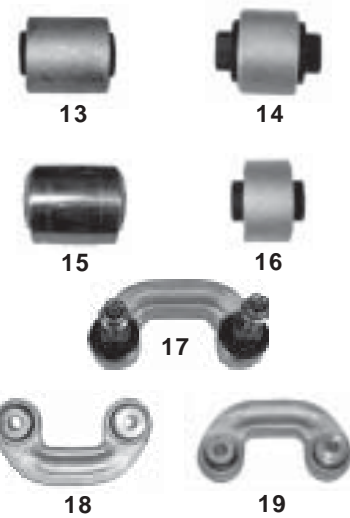

POS		A4 (8D2, B5) 1/95-11/00 & A4 Avant (8D5, B5) 1/95-9/01 & A4 Quattro (8D2, B5/8D5, B5) 1/95-9/01
Foraksel/Front axle/Vorneachse		
11		5094710 (6 Cyl./Zyl.) 18/54 mm. 200 mm. Manchetsæt/Boot kit/Manschetten satz
12		5094711 (4 Cyl./Zyl.) Manchetsæt/Boot kit/Manschetten satz
13		5104714 For/Front/Vorne V/H - L/R Bøsning/Bushing/Buchsen
14		5104715 Bag/Rear/Hinten V/H - L/R Bøsning/Bushing/Buchsen
15		5104716 V/H - L/R Bøsning/Bushing/Buchsen Nederste/Lower/Unten
16		5104717 V/H - L/R Bøsning/Bushing/Buchsen Øverste/Upper/Oben
17		5114705 V/H - L/R CH -8DW290000 70 mm. Stabilisatorstang/Stabilizer rod/Diagonalstrebe
18		5114717 Venstre/Left/Links CH 8DW290001- 90 mm. (Aluminium) Stabilisatorstang/Stabilizer rod/Diagonalstrebe
19		5114718 Højre/Right/Rechs CH 8DW290001- 90 mm. (Aluminium) Stabilisatorstang/Stabilizer rod/Diagonalstrebe
Bagaksel/Rear axle/Hinterachse		
20		5114708 Venstre/Left/Links Quattro Ø10 mm. 230 mm. Stabilisatorstang/Stabilizer rod/Diagonalstrebe
21		5114709 Højre/Right/Rechs Quattro Ø10 mm. 230 mm. Stabilisatorstang/Stabilizer rod/Diagonalstrebe
POS