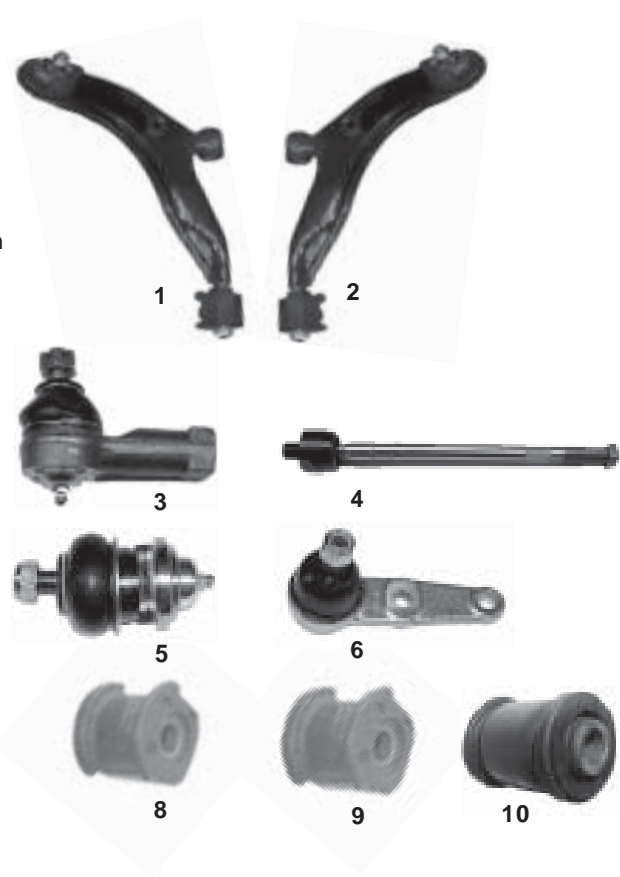

POS	Accent X3 10/94-01/00
Foraksel/Front axle/Vorneachse	
1	5013401 Venstre/Left/Links Bærearmlenke/Track control arm/Querlenker
2	5013402 Højre/Right/Rechs Bærearmlenke/Track control arm/Querlenker
3	5033401 V/H - L/R 14x1,5 RHT Styrekugle/Tie rod end/Kugelgelenk Yderste/Outer/Außen
4	5033402 V/H - L/R 14x1,5 RHT Styrekugle/Tie rod end/Axialgelenk Inderste/Inner
5	5043401 V/H - L/R Bærekugle/Ball joint/Radgelenk Nederste/Lower/Unten
6	5043404 V/H - L/R Bærekugle/Ball joint/Radgelenk Øverste/Upper/Oben
7	5093401 Manchetsæt/Boot kit/Manschetten satz
8	5103401 Bag/Rear/Hinten Venstre/Left/Links Bøsning/Bushing/Buchsen
9	5103402 Bag/Rear/Hinten Højre/Right/Rechs Bøsning/Bushing/Buchsen
10	5103403 For/Front/Vorne V/H - L/R Bøsning/Bushing/Buchsen
POS	
Bagaksel/Rear axle/Hinterachse	
11	5113204 V/H - L/R 130 mm. Stabilisator bolt/Stabilizer bolt/Stabilisator bolzen