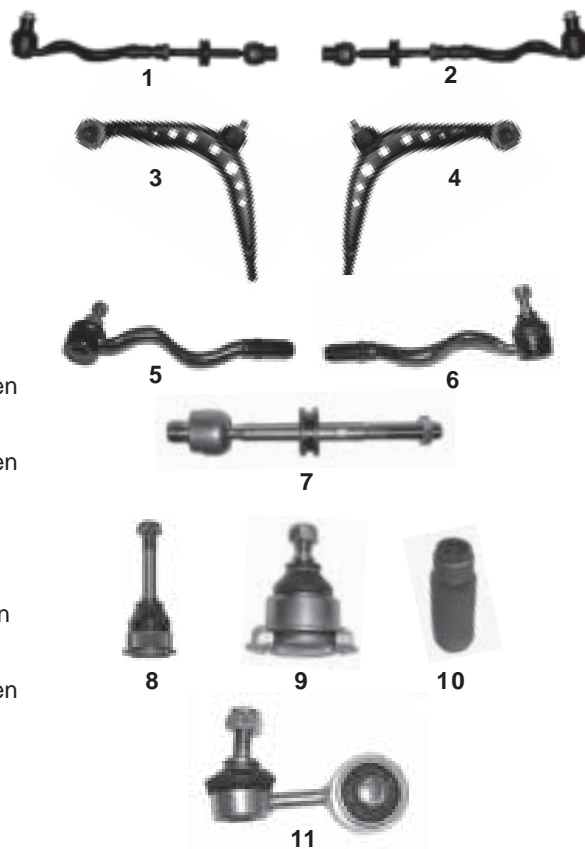

POS	318 i - 328 i Touring (E36) 1/95-10/99 & 320 i - M3 Cabrio (E36) 3/93-4/99
	Foraksel/Front axle/Vorneachse
1	5001508 Venstre/Left/Links Styrestang/Steering rod/Spurstange
2	5001509 Højre/Right/Rechs Styrestang/Steering rod/Spurstange
3	5011510 Venstre/Left/Links Bæream/Track control arm/Querlenker
4	5011511 Højre/Right/Rechs Bæream/Track control arm/Querlenker
5	5031511 Venstre/Left/Links 14x1,5 RHT Styrekugle/Tie rod end/Kugelgelenk Yderste/Outer/Außen
6	5031512 Højre/Right/Rechs 14x1,5 RHT Styrekugle/Tie rod end/Kugelgelenk Yderste/Outer/Außen
7	5031516 V/H - L/R 14x1,5 RHT Styrekugle/Tie rod end/Axialgelenk Inderste/Inner
8	5041505 V/H - L/R Bærekugle/Ball joint/Radgelenk Inderste/Inner/Innen
9	5041506 V/H - L/R Bærekugle/Ball joint/Radgelenk Yderste/Outer/Außen
10	5091505 (**) Manchetsæt/Boot kit/Manschetten satz
11	5111503 V/H - L/R Ø8 mm. 67 mm. Stabilisator/Stabilizer/Stabilisator
POS	
	Bagaksel/Rear axle/Hinterachse
12	5111509 V/H - L/R Ø8 mm. 100 mm. Stabilisator/Stabilizer/Stabilisator

(**) Med Servo Styring
With Power Steering
Mit Servolenkung